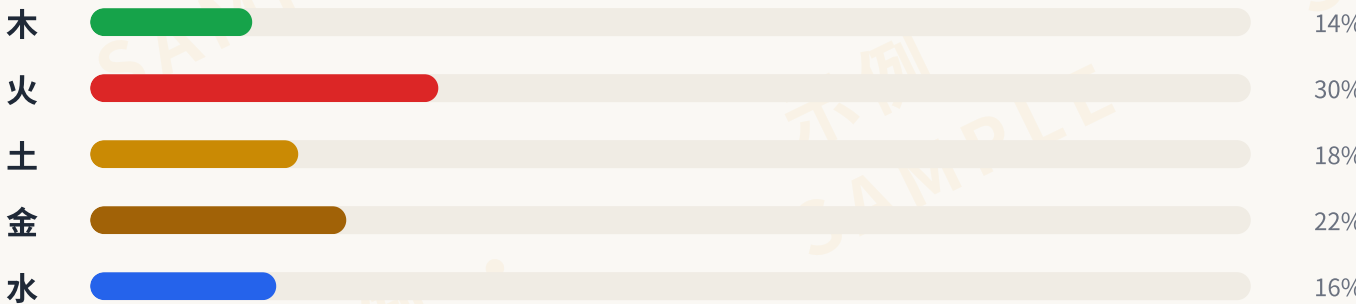

示例 · SAMPLE

美緣命理

個人命理深度報告

十年命書

10-YEAR LIFE BOOK

姓名（示例）	林曉月
出生	1990-05-15 08:30 · 台北
性別	女
涵蓋年份	2026-2035
製作日期	2026年1月1日

真太陽時校正：已套用

本示例使用虛構合成資料製作，僅供展示版式，不含任何真實個案資訊。

本命核心結構

四柱八字

	年柱	月柱	日柱	時柱
天干	庚	辛	丙	壬
地支	午	巳	子	辰
十神	偏財	正財	日主	七殺

五行能量分佈

格局與喜忌

格局	正財格
日主強弱	丙火 • 中和偏強 (62)
用神	木 • 火
忌神	水

神煞

- ◆ 吉神：天乙貴人、文昌、天德
- ◆ 凶煞：劫煞、亡神